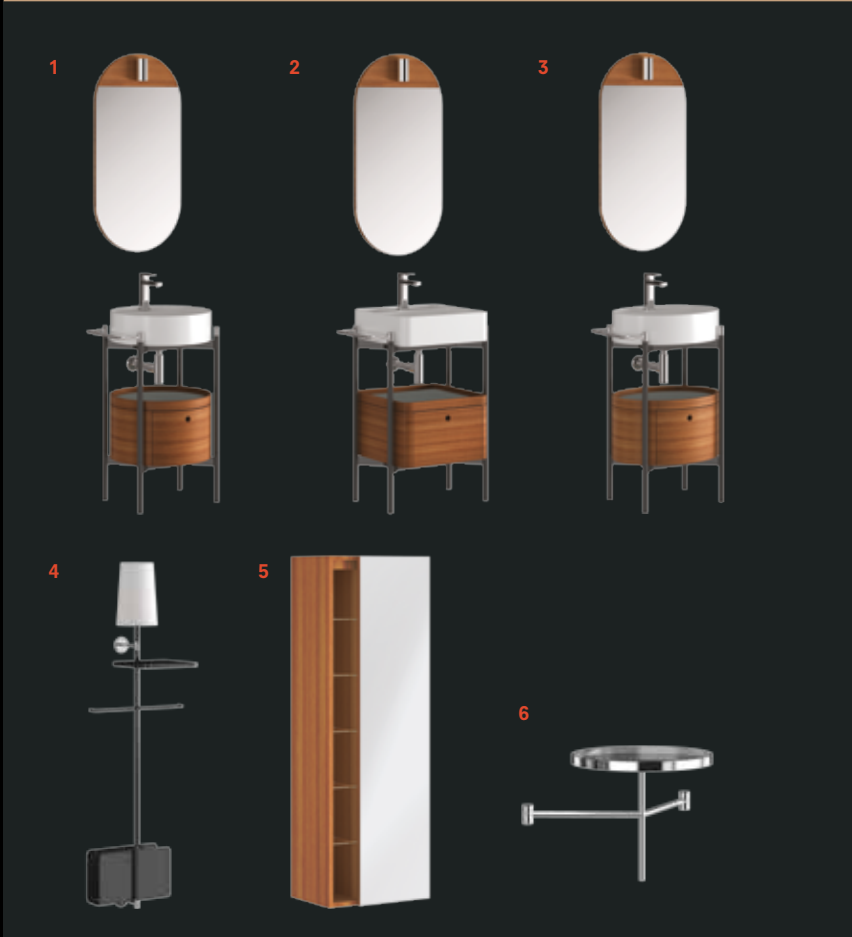

Icon Mini

Icon Mini Banyo Mobilyası

Küçük Hacimli Banyolarda Minimalist Yaklaşım

KÜÇÜK ALANLARA BÜYÜK DOKUNUŞLAR

Doğal ahşap görünümüyle sıcak bir ambiyans yaratıyor.

Trafo lu aydınlatma sistemi ile güvenliği ön planda tutuyor.

Yavaş kapanır çekmece sistemi ile sessiz bir kullanım sunuyor.

Kalesinterflex™

Kalesinterflex tezgah, mobilyaya uzun ömürlü koruma sağlar.

İnovatif aksesuar seçenekleriyle banyonuzu zenginleştiriyor.

Tasarım:
Ece Yalım
Design Studio

1 Yuvarlak Set

KAPAK

GÖVDE

2 Kare Set

Dağ Meşe

Dağ Meşe

3 Elips Set

LAVABO RENKLERİ